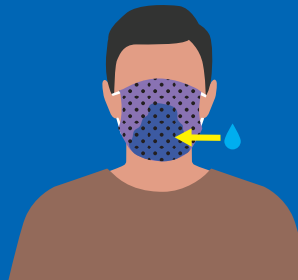

# 如何安全地佩戴布口罩或面罩

1

戴上口罩之前要洗手,同时固定头发,使其远离脸部。

2

将口罩紧贴在您的嘴和鼻子上,确保没有缝隙。

3

佩戴口罩期间,避免用手触摸脸部和口罩。请勿将口罩下拉到脖子上、上推到额头上或悬挂在耳朵上。

4

口罩弄湿或弄脏后要立即更换。

5

取下口罩时不要用手触摸口罩的外侧,将口罩清洗后再次佩戴。

6

洗手并清洁脏口罩接触的任何表面。