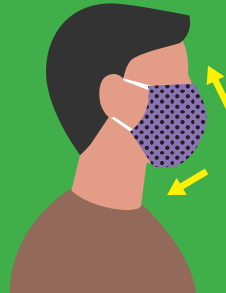

# 如何安全地佩戴布口罩或面罩

1

戴上口罩之前要洗手,同时固定头发,使其远离脸部。

2

将口罩紧贴在您的嘴和鼻子上,确保没有缝隙。

3

佩戴口罩期间,避免用手触摸脸部和口罩。请勿将口罩下拉到脖子上、上推到额头上或悬挂在耳朵上。

4

口罩弄湿或弄脏后要立即更换。

5

取下口罩时不要用手触摸口罩的外侧,将口罩清洗后再次佩戴。

6

洗手并清洁脏口罩接触的任何表面。